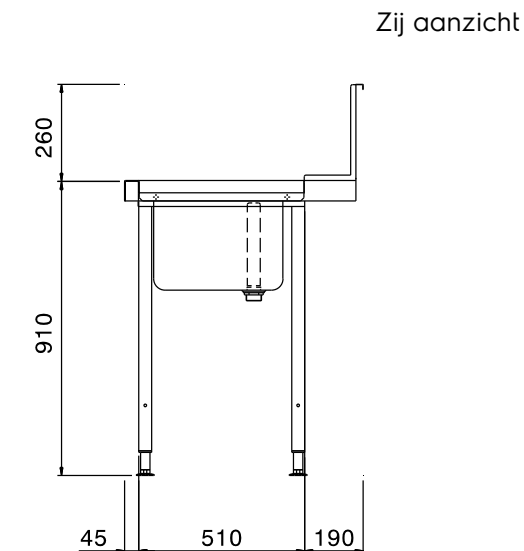

Omschrijving

Product Nr.

Aanvoertafel van 800x745x900 mm voor doorschuif afwasmachine. Vervaardigd van roestvrijstaal AISI304. Blad in gladde uitvoering met naadloos ingeperste korfgeleiding en met naar beneden omgezette randen. Spoelbak van 500x400x300 mm, naadloos ingelast in het blad en voorzien van een afvoerplug en een roestvrijstalen overlooppijp en 2 " afvoerplug. Een afvoer afsluiter wordt standaard niet meegeleverd. Één korte zijde voorzien van een vlakke koppelrand voor het ophangen van de tafel aan de afwasmachine. Roestvrijstalen spatwand, naadloos bevestigd achter op de tafel, met naar voren omgezette kopzijden. Pootstel van roestvrijstalen buis 40x40 mm met roestvrijstalen stelvoeten.

Uitvoering

- Wordt ongemonteerd geleverd, is eenvoudig zelf te monteren.
- Geschikt voor afwasmachinekorven van 500x500 mm.
- Optioneel uit te voeren met een vlak onderschap en een voorspoel handdouche.

Constructie

- Roestvrijstalen stelvoeten (instelbaar +50/-50 mm) voor het instellen van de juiste werkhoogte en om ervoor te zorgen dat het lekwater terug de afwasmachine in loopt.
- De spatwand voorkomt water lekkage.
- Diepe anti-drip profielen, volledig gesloten voor veilig spoelen en eenvoudige reiniging.
- Alle oppervlakken zijn glad en gepolijst uitgevoerd.
- De 40x40 mm poten zijn van roestvrijstalen buis AISI304.
- Volledige constructie van roestvrijstaal 1.4301 (AISI304).
- Gekoppeld aan één zijde tegen de afwasmachine en geplaatst op een pootstel aan de andere zijde.

Goedkeuring _____

Water

Afvoer aansluiting
 865307 (BHHPTB08L) 2"

Algemene gegevens

Externe afmetingen, lengte 800 mm
 Externe afmetingen, breedte 745 mm
 Externe afmetingen, hoogte 1170 mm
 Gewicht, netto 6 kg
 Spoelbak afmetingen 500x400x300h