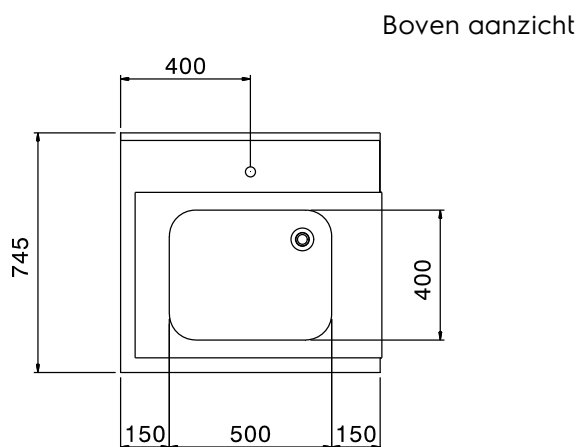

Aan-afvoertafels
Aanvoertafel voor doorschuifmachine,
L>R, spoelbak, 800 mm

ARTIKEL _____

MODEL _____

NAAM _____

SIS _____

AIA _____

865307 (BHHPTB08L)

Aanvoertafel 800 mm Li>Re
spoelbak en spatwand

Omschrijving

Product Nr.

Aanvoertafel van 800x745x900 mm voor doorschuif afwasmachine. Vervaardigd van roestvrijstaal AISI304. Blad in gladde uitvoering met naadloos ingeperste korfgeleiding en met naar beneden omgezette randen. Spoelbak van 500x400x300 mm, naadloos ingelast in het blad en voorzien van een afvoerplug en een roestvrijstalen overlooppijp en 2 " afvoerplug. Een afvoer afsluiter wordt standaard niet meegeleverd. Één korte zijde voorzien van een vlakke koppelrand voor het ophangen van de tafel aan de afwasmachine. Roestvrijstalen spatwand, naadloos bevestigd achter op de tafel, met naar voren omgezette kopzijden. Pootstel van roestvrijstalen buis 40x40 mm met roestvrijstalen stelvoeten.

Uitvoering

- Wordt ongemonteerd geleverd, is eenvoudig zelf te monteren.
- Geschikt voor afwasmachinekorven van 500x500 mm.
- Optioneel uit te voeren met een vlak onderschap en een voorspoel handdouche.

Goedkeuring _____

Water

Afvoer aansluiting
 865307 (BHHPTB08L) 2"

Algemene gegevens

Externe afmetingen, lengte 800 mm
 Externe afmetingen, breedte 745 mm
 Externe afmetingen, hoogte 1170 mm
 Gewicht, netto 6 kg
 Spoelbak afmetingen 500x400x300h