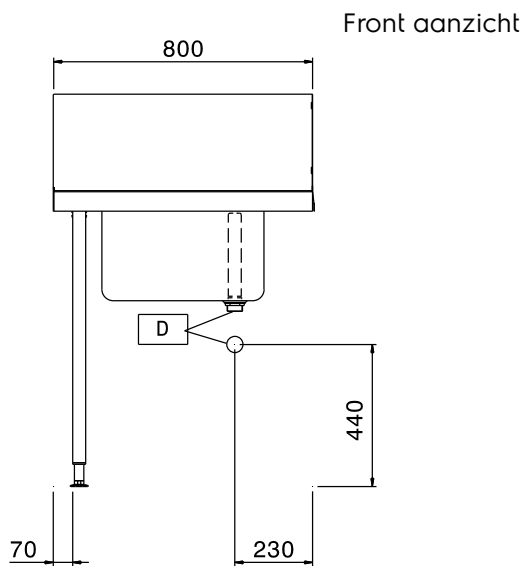

Omschrijving

Product Nr.

Aanvoertafel van 800x745x900 mm voor doorschuif afwasmachine. Vervaardigd van roestvrijstaal AISI304. Blad in gladde uitvoering met naadloos ingeperste korfgeleiding en met naar beneden omgezette randen. Spoelbak van 500x400x300 mm, naadloos ingelast in het blad en voorzien van een afvoerplug en een roestvrijstalen overlooppijp en 2 " afvoerplug. Een afvoer afsluiter wordt standaard niet meegeleverd. Één korte zijde voorzien van een vlakke koppelrand voor het ophangen van de tafel aan de afwasmachine. Roestvrijstalen spatwand, naadloos bevestigd achter op de tafel, met naar voren omgezette kopzijden. Pootstel van roestvrijstalen buis 40x40 mm met roestvrijstalen stelvoeten.

Uitvoering

- Wordt ongemonteerd geleverd, is eenvoudig zelf te monteren.
- Geschikt voor afwasmachinekorven van 500x500 mm.
- Optioneel uit te voeren met een vlak onderschap en een voorspoel handdouche.

Constructie

- Roestvrijstalen stelvoeten (instelbaar +50/-50 mm) voor het instellen van de juiste werkhoogte en om ervoor te zorgen dat het lekwater terug de afwasmachine in loopt.
- De spatwand voorkomt water lekkage.
- Diepe anti-drip profielen, volledig gesloten voor veilig spoelen en eenvoudige reiniging.
- Alle oppervlakken zijn glad en gepolijst uitgevoerd.
- De 40x40 mm poten zijn van roestvrijstalen buis AISI304.
- Volledige constructie van roestvrijstaal 1.4301 (AISI304).
- Gekoppeld aan één zijde tegen de afwasmachine en geplaatst op een pootstel aan de andere zijde.

Goedkeuring _____

Water

Afvoer aansluiting
 865307 (BHHPTB08L) 2"

Algemene gegevens

Externe afmetingen, lengte 800 mm
 Externe afmetingen, breedte 745 mm
 Externe afmetingen, hoogte 1170 mm
 Gewicht, netto 6 kg
 Spoelbak afmetingen 500x400x300h